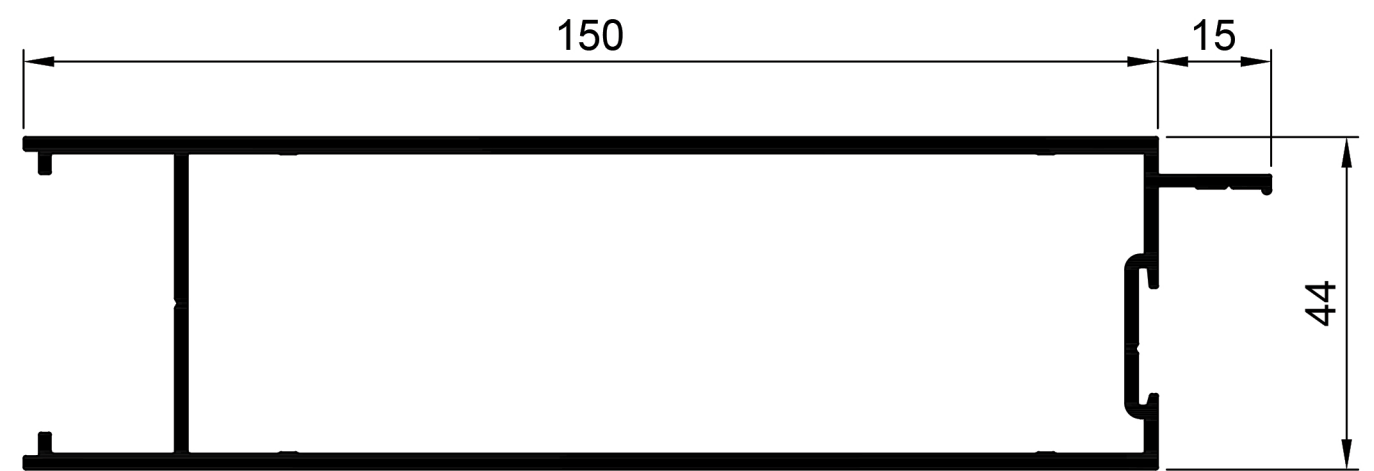

## Sliding Door Folding System.

**TSF012**  
Sill 50mm R7  
Ix: 10.246cm<sup>4</sup>

**TSF013**  
Sill 85mm R4  
Ix: 15.069cm<sup>4</sup>

**TSF042**  
Sill 85mm R4 Aluc X  
Ix: 12.410cm<sup>4</sup>

**TSF014**  
Sill 150mm R6  
Ix: 31.115cm<sup>4</sup>