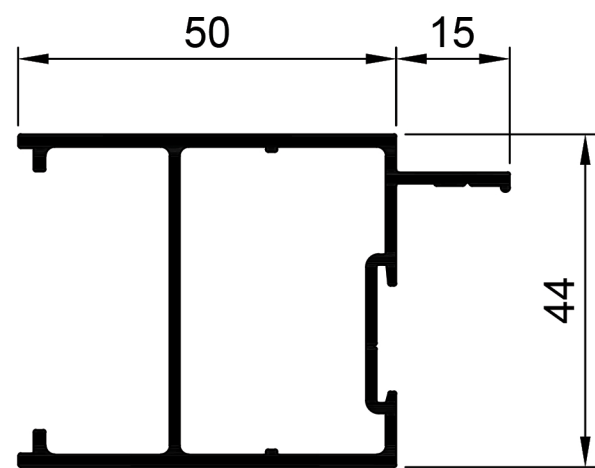

## Sliding Door Folding System.

**TSF012**  
Sill 50mm R7  
Ix: 10.246cm<sup>4</sup>

**TSF013**  
Sill 85mm R4  
Ix: 15.069cm<sup>4</sup>

**TSF042**  
Sill 85mm R4 Aluc X  
Ix: 12.410cm<sup>4</sup>

**TSF014**  
Sill 150mm R6  
Ix: 31.115cm<sup>4</sup>