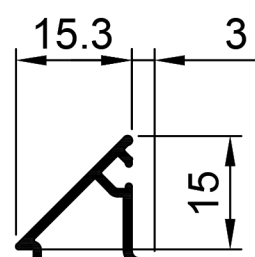

## Sliding Door Folding System.

**TSF012**  
Sill 50mm R7  
Ix: 10.246cm<sup>4</sup>

**TSF013**  
Sill 85mm R4  
Ix: 15.069cm<sup>4</sup>

**TSF042**  
Sill 85mm R4 Aluc X  
Ix: 12.410cm<sup>4</sup>

**TSF014**  
Sill 150mm R6  
Ix: 31.115cm<sup>4</sup>

**TSF026**  
Bead Angled  
Ix: 0.125cm<sup>4</sup>

**TSF027**  
Bead Angled Multi 13mm Gap  
Ix: 0.141cm<sup>4</sup>

**TSF028**  
Bead Square  
Ix: 0.244cm<sup>4</sup>

© Copyright 2021 Aluconnect  
All rights reserved