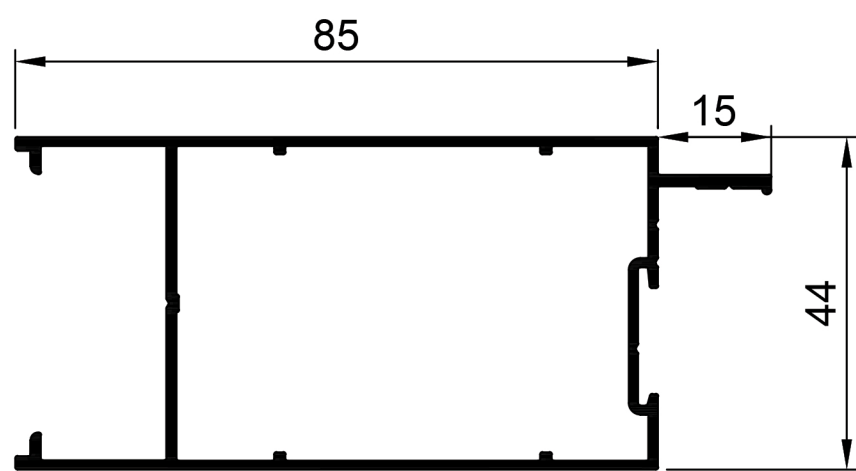

## Sliding Door Folding System.

**TSF012**  
Sill 50mm R7  
Ix: 10.246cm<sup>4</sup>

**TSF013**  
Sill 85mm R4  
Ix: 15.069cm<sup>4</sup>

**TSF042**  
Sill 85mm R4 Aluc X  
Ix: 12.410cm<sup>4</sup>

**TSF014**  
Sill 150mm R6  
Ix: 31.115cm<sup>4</sup>