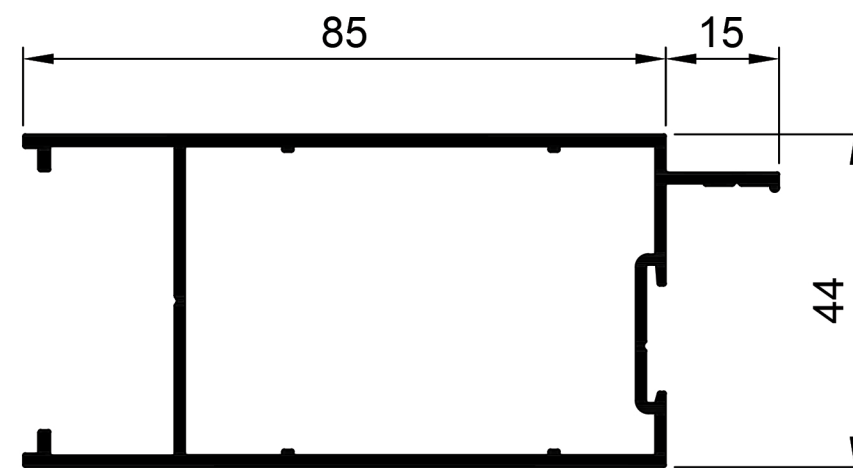

## Sliding Door Folding System.

**TSF012**  
Sill 50mm R7  
Ix: 10.246cm<sup>4</sup>

**TSF013**  
Sill 85mm R4  
Ix: 15.069cm<sup>4</sup>

**TSF042**  
Sill 85mm R4 Aluc X  
Ix: 12.410cm<sup>4</sup>

**TSF014**  
Sill 150mm R6  
Ix: 31.115cm<sup>4</sup>