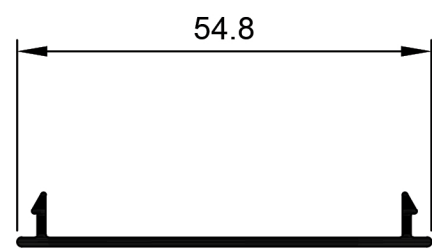

TSD017
Interlocker 65mm Slide
Ix: 27.694cm⁴

TSD020
Interlocker 65mm Slide
Ix: 28.031cm⁴

TSD016
Interlocker 90mm Slide
Ix: 35.525cm⁴

TSD019
Interlocker 90mm Slide
Ix: 35.773cm⁴

TSD007
Adaptor Jamb
Ix: 9.316cm⁴