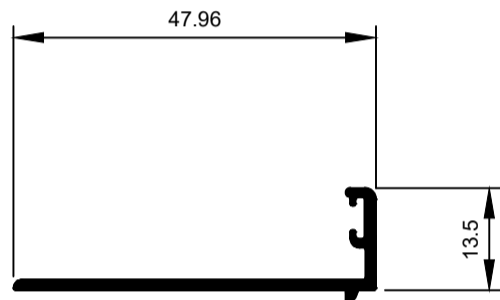

## HD Shopfront System.

**TSF029**  
Sash Window  
Ix: 8.015cm<sup>4</sup>

**TSF033**  
Spigot Box  
Ix: 14.979cm<sup>4</sup>

**TSF034**  
Spigot U  
Ix: 2.249cm<sup>4</sup>

**TSF030**  
Astragal WP  
Ix: 2.213cm<sup>4</sup>