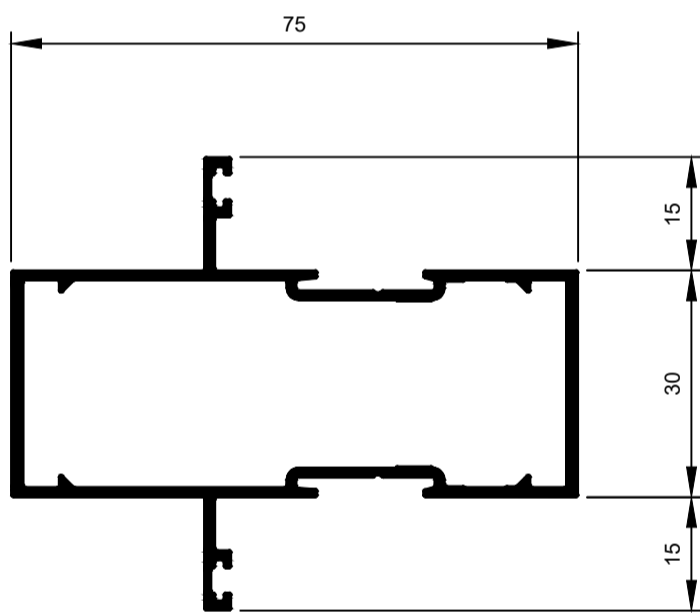

## HD Shopfront System.

**TSF012**  
Sill 50mm R7  
Ix: 10.246cm<sup>4</sup>

**TSF013**  
Sill 85mm R4  
Ix: 15.069cm<sup>4</sup>

**TSF042**  
Sill 85mm R4 Aluc X  
Ix: 12.410cm<sup>4</sup>

**TSF014**  
Sill 150mm R6  
Ix: 31.115cm<sup>4</sup>

**TSF008**  
Mullion 75mm 26 WP  
Ix: 23.213cm<sup>4</sup>

**TSF011**  
Glazing Bar Aluc X  
Ix: 7.009cm<sup>4</sup>

**TSF007**  
Mullion 75mm 26  
Ix: 23.198cm<sup>4</sup>

**TSF010**  
Mullion 120  
Ix: 115.033cm<sup>4</sup>