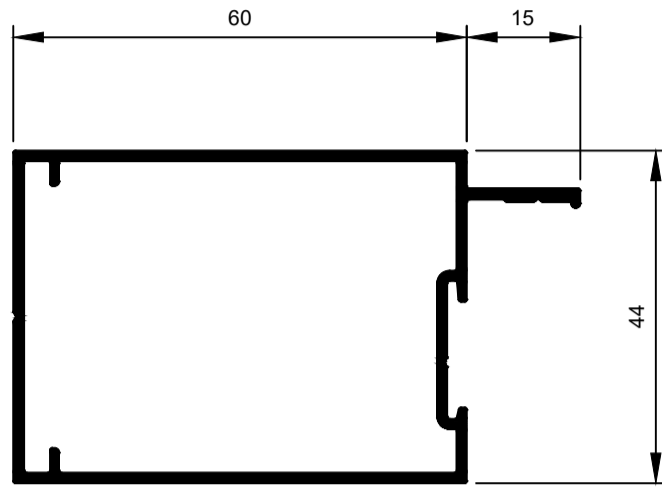

TSF019
Stile Door 60mm R11
Ix: 10.269cm⁴