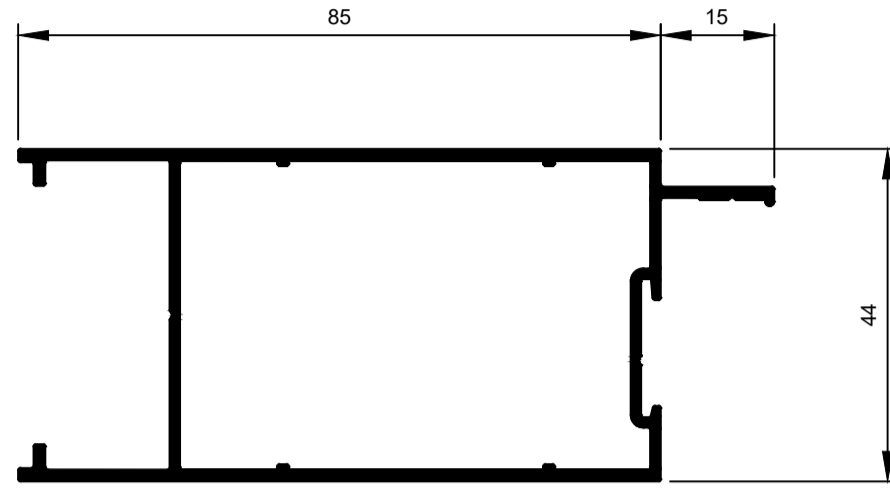

## HD Shopfront System.

**TSF012**  
Sill 50mm R7  
Ix: 10.246cm<sup>4</sup>

**TSF013**  
Sill 85mm R4  
Ix: 15.069cm<sup>4</sup>

**TSF042**  
Sill 85mm R4 Aluc X  
Ix: 12.410cm<sup>4</sup>

**TSF014**  
Sill 150mm R6  
Ix: 31.115cm<sup>4</sup>

**TSF008**  
Mullion 75mm 26 WP  
Ix: 23.213cm<sup>4</sup>

**TSF011**  
Glazing Bar Aluc X  
Ix: 7.009cm<sup>4</sup>

**TSF007**  
Mullion 75mm 26  
Ix: 23.198cm<sup>4</sup>

**TSF010**  
Mullion 120  
Ix: 115.033cm<sup>4</sup>