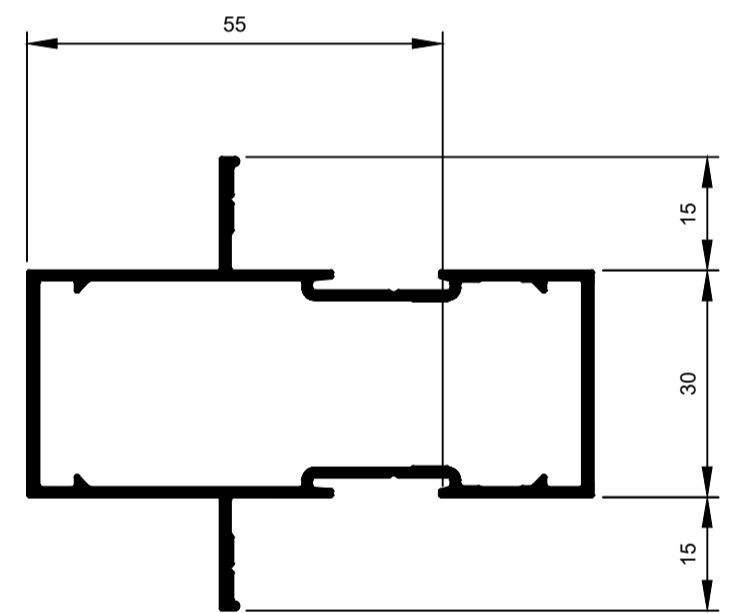

## HD Shopfront System.

**TSF012**  
Sill 50mm R7  
Ix: 10.246cm<sup>4</sup>

**TSF013**  
Sill 85mm R4  
Ix: 15.069cm<sup>4</sup>

**TSF042**  
Sill 85mm R4 Aluc X  
Ix: 12.410cm<sup>4</sup>

**TSF014**  
Sill 150mm R6  
Ix: 31.115cm<sup>4</sup>

**TSF008**  
Mullion 75mm 26 WP  
Ix: 23.213cm<sup>4</sup>

**TSF011**  
Glazing Bar Aluc X  
Ix: 7.009cm<sup>4</sup>

**TSF007**  
Mullion 75mm 26  
Ix: 23.198cm<sup>4</sup>

**TSF010**  
Mullion 120  
Ix: 115.033cm<sup>4</sup>