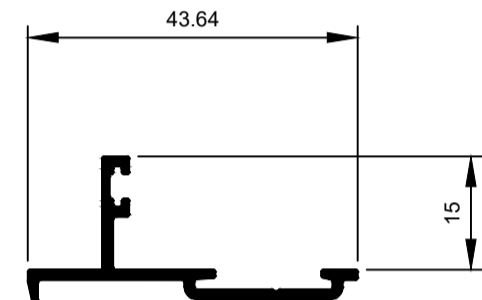

TSF031
Adaptor Door
Ix: 1.501cm⁴