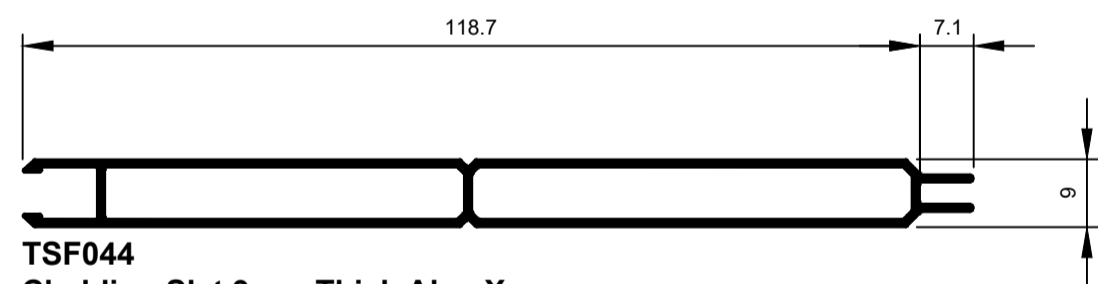

**TSF032**  
Filler for R4  
Ix: 1.821cm<sup>4</sup>

**TSF031**  
Adaptor Door  
Ix: 1.501cm<sup>4</sup>

**TSF036**  
Cladding Ribbed R19  
Ix: 0.0.020cm<sup>4</sup>

**TSF035**  
Cladding Slat 9mm Thick  
Ix: 0.449cm<sup>4</sup>