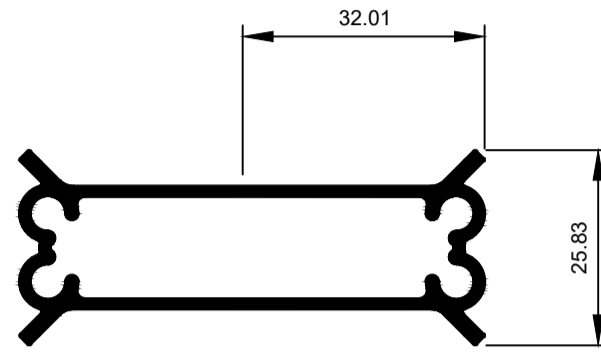

## HD Shopfront System.

**TSF029**  
Sash Window  
Ix: 8.015cm<sup>4</sup>

**TSF033**  
Spigot Box  
Ix: 14.979cm<sup>4</sup>

**TSF034**  
Spigot U  
Ix: 2.249cm<sup>4</sup>

**TSF030**  
Astragal WP  
Ix: 2.213cm<sup>4</sup>