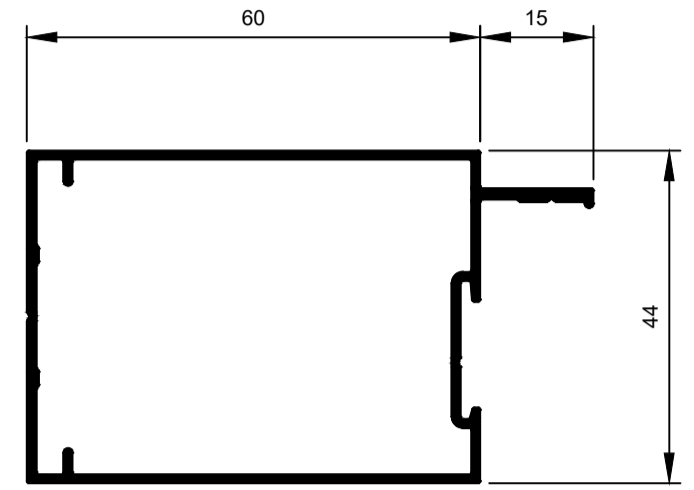

## HD Shopfront System.

**TSF018**  
Stile Door 45mm R1  
Ix: 8.414cm<sup>4</sup>

**TSF019**  
Stile Door 60mm R11  
Ix: 10.269cm<sup>4</sup>

**TSF043**  
Stile Door 60mm R11 Aluc X  
Ix: 9.121cm<sup>4</sup>