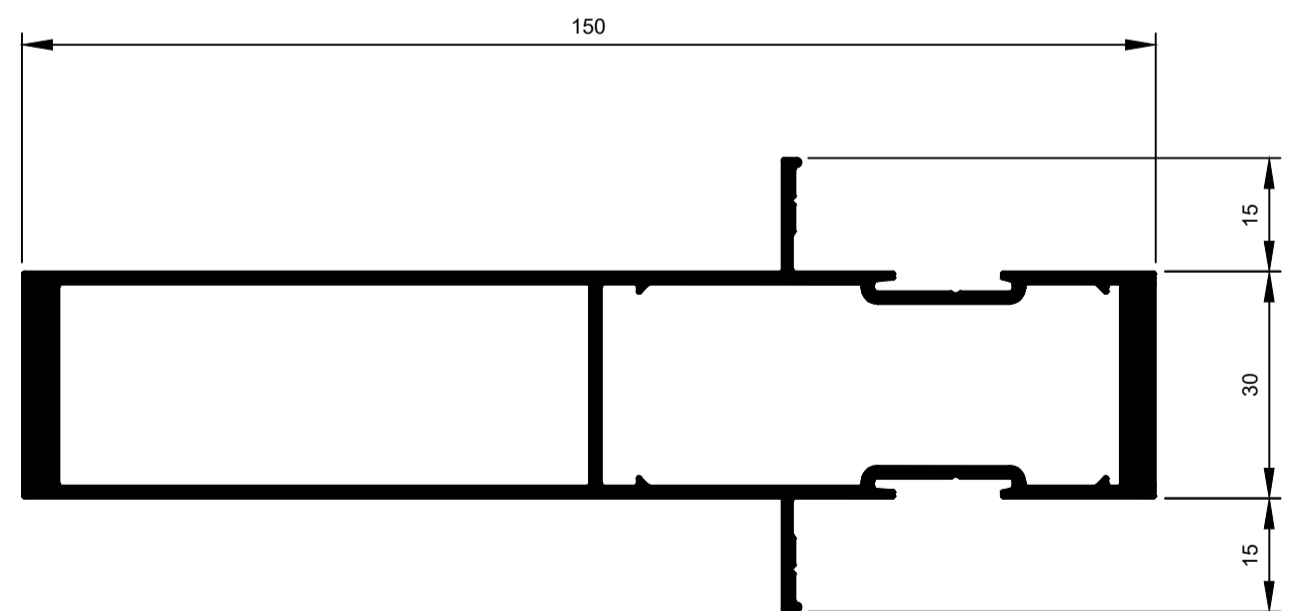

**TSF008**  
Mullion 75mm 26 WP  
Ix: 23.213cm<sup>4</sup>

**TSF011**  
Glazing Bar Aluc X  
Ix: 7.009cm<sup>4</sup>

**TSF007**  
Mullion 75mm 26  
Ix: 23.198cm<sup>4</sup>

**TSF010**  
Mullion 120  
Ix: 115.033cm<sup>4</sup>