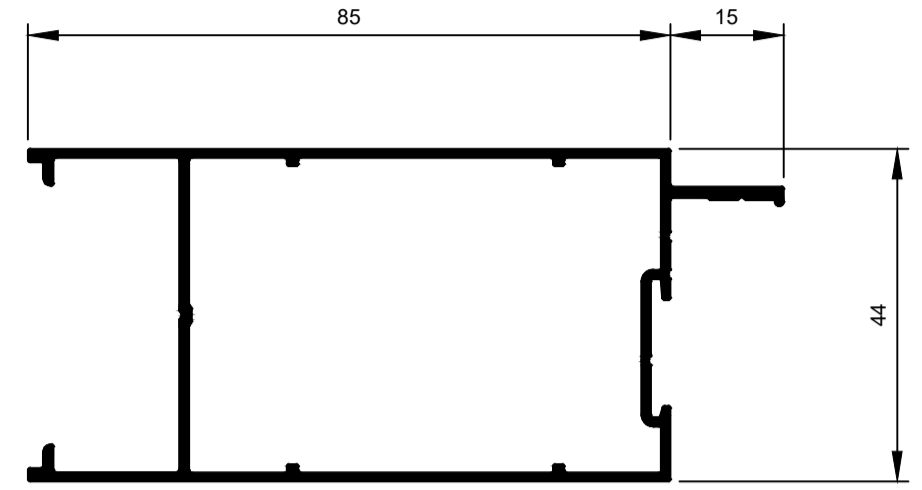

## HD Shopfront System.

**TSF012**  
Sill 50mm R7  
Ix: 10.246cm<sup>4</sup>

**TSF013**  
Sill 85mm R4  
Ix: 15.069cm<sup>4</sup>

**TSF042**  
Sill 85mm R4 Aluc X  
Ix: 12.410cm<sup>4</sup>

**TSF014**  
Sill 150mm R6  
Ix: 31.115cm<sup>4</sup>

**TSF008**  
Mullion 75mm 26 WP  
Ix: 23.213cm<sup>4</sup>

**TSF011**  
Glazing Bar Aluc X  
Ix: 7.009cm<sup>4</sup>

**TSF007**  
Mullion 75mm 26  
Ix: 23.198cm<sup>4</sup>

**TSF010**  
Mullion 120  
Ix: 115.033cm<sup>4</sup>