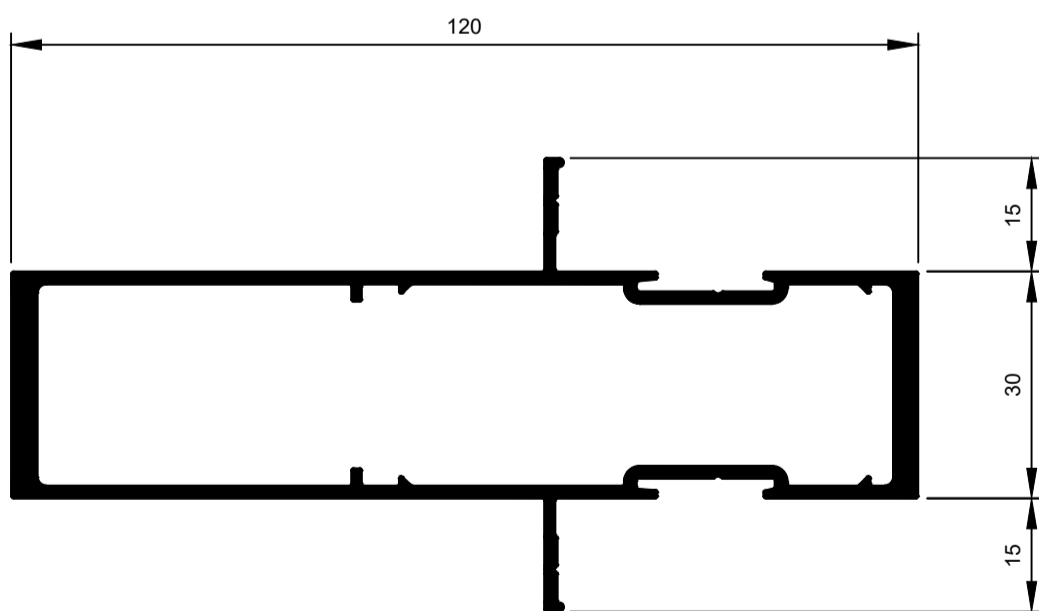

## HD Shopfront System.

**TSF012**  
Sill 50mm R7  
Ix: 10.246cm<sup>4</sup>

**TSF013**  
Sill 85mm R4  
Ix: 15.069cm<sup>4</sup>

**TSF042**  
Sill 85mm R4 Aluc X  
Ix: 12.410cm<sup>4</sup>

**TSF014**  
Sill 150mm R6  
Ix: 31.115cm<sup>4</sup>

**TSF008**  
Mullion 75mm 26 WP  
Ix: 23.213cm<sup>4</sup>

**TSF011**  
Glazing Bar Aluc X  
Ix: 7.009cm<sup>4</sup>

**TSF007**  
Mullion 75mm 26  
Ix: 23.198cm<sup>4</sup>

**TSF010**  
Mullion 120  
Ix: 115.033cm<sup>4</sup>