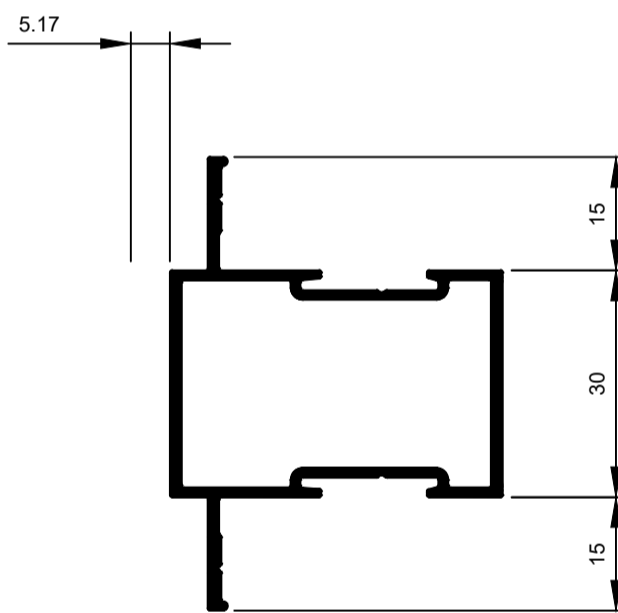

## HD Shopfront System.

**TSF012**  
Sill 50mm R7  
Ix: 10.246cm<sup>4</sup>

**TSF013**  
Sill 85mm R4  
Ix: 15.069cm<sup>4</sup>

**TSF042**  
Sill 85mm R4 Aluc X  
Ix: 12.410cm<sup>4</sup>

**TSF014**  
Sill 150mm R6  
Ix: 31.115cm<sup>4</sup>

**TSF008**  
Mullion 75mm 26 WP  
Ix: 23.213cm<sup>4</sup>

**TSF011**  
Glazing Bar Aluc X  
Ix: 7.009cm<sup>4</sup>

**TSF007**  
Mullion 75mm 26  
Ix: 23.198cm<sup>4</sup>

**TSF010**  
Mullion 120  
Ix: 115.033cm<sup>4</sup>