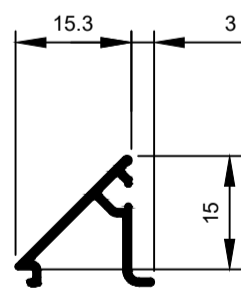

TSF026
Bead Angled
Ix: 0.125cm⁴