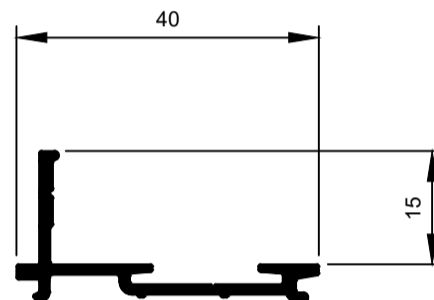

## HD Shopfront System.

**TSF029**  
Sash Window  
Ix: 8.015cm<sup>4</sup>

**TSF033**  
Spigot Box  
Ix: 14.979cm<sup>4</sup>

**TSF034**  
Spigot U  
Ix: 2.249cm<sup>4</sup>

**TSF030**  
Astragal WP  
Ix: 2.213cm<sup>4</sup>