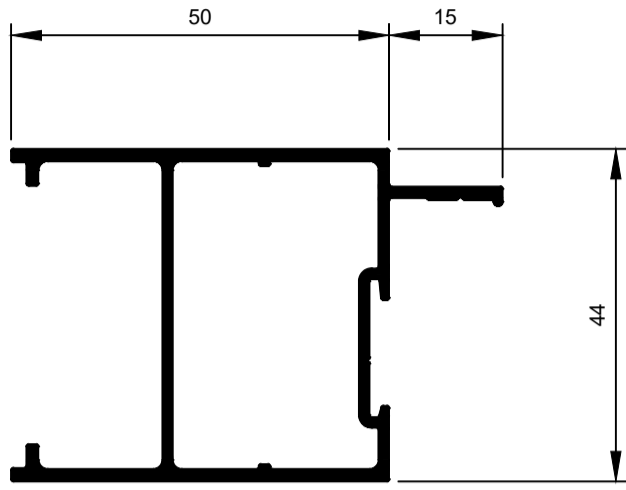

## HD Shopfront System.

**TSF012**  
Sill 50mm R7  
Ix: 10.246cm<sup>4</sup>

**TSF013**  
Sill 85mm R4  
Ix: 15.069cm<sup>4</sup>

**TSF042**  
Sill 85mm R4 Aluc X  
Ix: 12.410cm<sup>4</sup>

**TSF014**  
Sill 150mm R6  
Ix: 31.115cm<sup>4</sup>

**TSF008**  
Mullion 75mm 26 WP  
Ix: 23.213cm<sup>4</sup>

**TSF011**  
Glazing Bar Aluc X  
Ix: 7.009cm<sup>4</sup>

**TSF007**  
Mullion 75mm 26  
Ix: 23.198cm<sup>4</sup>

**TSF010**  
Mullion 120  
Ix: 115.033cm<sup>4</sup>