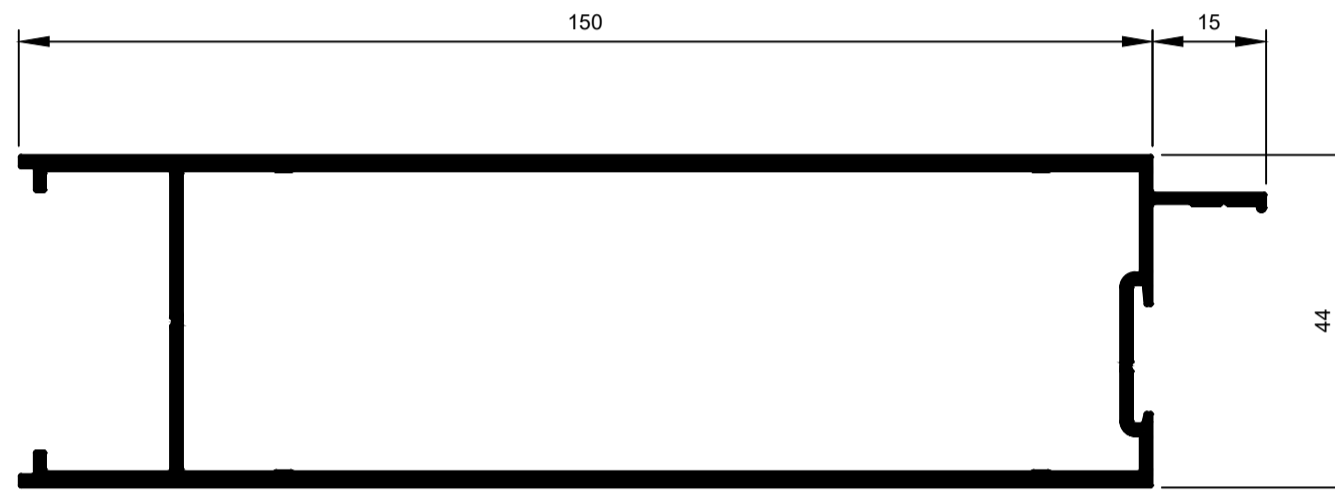

## HD Shopfront System.

**TSF012**  
Sill 50mm R7  
Ix: 10.246cm<sup>4</sup>

**TSF013**  
Sill 85mm R4  
Ix: 15.069cm<sup>4</sup>

**TSF042**  
Sill 85mm R4 Aluc X  
Ix: 12.410cm<sup>4</sup>

**TSF014**  
Sill 150mm R6  
Ix: 31.115cm<sup>4</sup>

**TSF008**  
Mullion 75mm 26 WP  
Ix: 23.213cm<sup>4</sup>

**TSF011**  
Glazing Bar Aluc X  
Ix: 7.009cm<sup>4</sup>

**TSF007**  
Mullion 75mm 26  
Ix: 23.198cm<sup>4</sup>

**TSF010**  
Mullion 120  
Ix: 115.033cm<sup>4</sup>