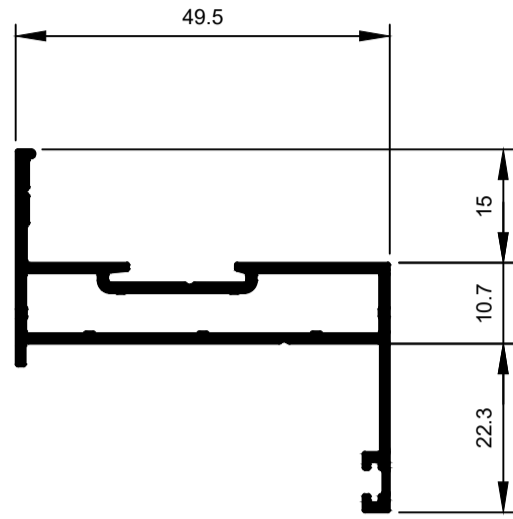

## HD Shopfront System.

**TSF029**  
Sash Window  
Ix: 8.015cm<sup>4</sup>

**TSF033**  
Spigot Box  
Ix: 14.979cm<sup>4</sup>

**TSF034**  
Spigot U  
Ix: 2.249cm<sup>4</sup>

**TSF030**  
Astragal WP  
Ix: 2.213cm<sup>4</sup>