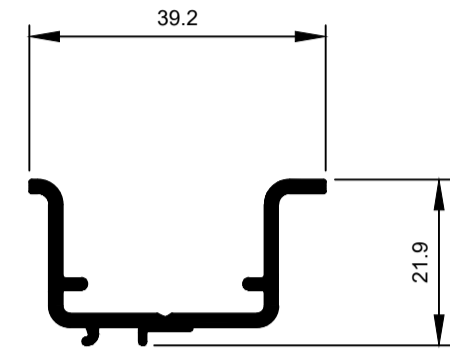

## HD Shopfront System.

**TSF029**  
Sash Window  
Ix: 8.015cm<sup>4</sup>

**TSF033**  
Spigot Box  
Ix: 14.979cm<sup>4</sup>

**TSF034**  
Spigot U  
Ix: 2.249cm<sup>4</sup>

**TSF030**  
Astragal WP  
Ix: 2.213cm<sup>4</sup>