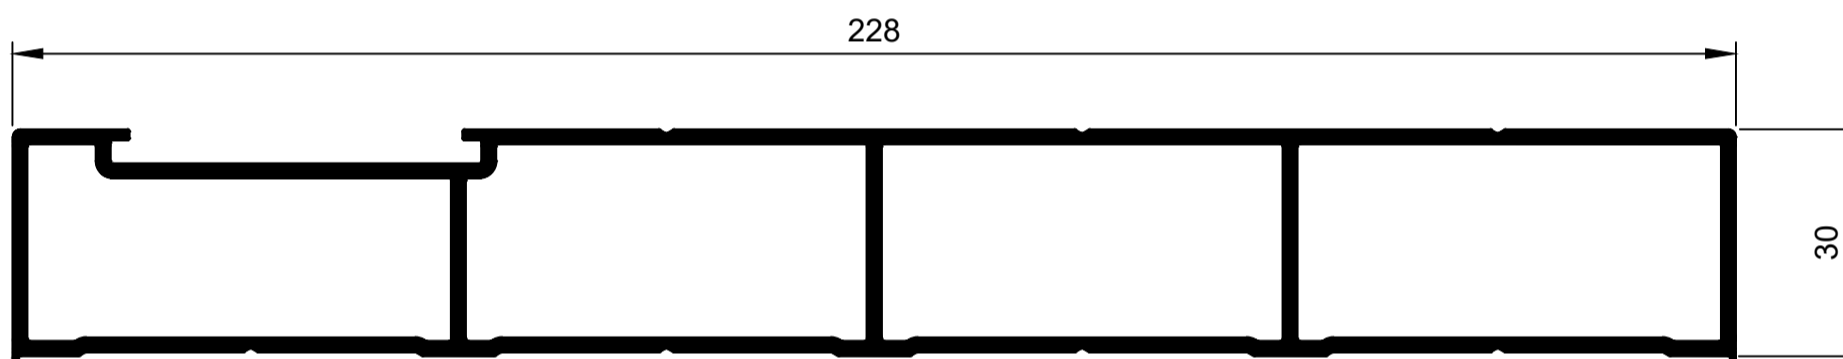

HD Sliding Door System.

KSD001
Sill Double KELL
Ix: 65.225cm⁴

KSD002
Sill Triple KELL
Ix: 177.858cm⁴

KSD004
Head Quadruple KELL
Ix: 546.062cm⁴

KSD005
Jamb Quadruple KELL
Ix: 572.726cm⁴

KSD006
Sill Quadruple KELL
Ix: 435.561cm⁴